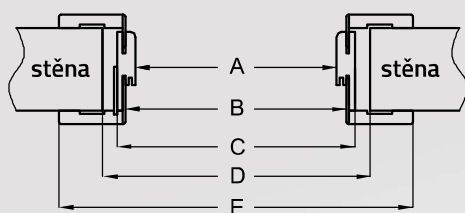

Průřez regulované bezfalcové zárubně

PRO JEDNOKŘÍDLÉ DVEŘE

	A	B	C	D	E
60	607	631	671	711	790
70	707	731	771	811	890
80	807	831	871	911	990
90	907	931	971	1.011	1.090
100	1.007	1.031	1.071	1.111	1.190

PŘÍPLATEK

	bez DPH	s DPH
doplatek za 3 pant u dvoukřídlových dveří	1.737	2.102
za 3 pant Estetic 80	861	1.042
90° spojovací uhol - kolek. LUX, WOOD	284	344