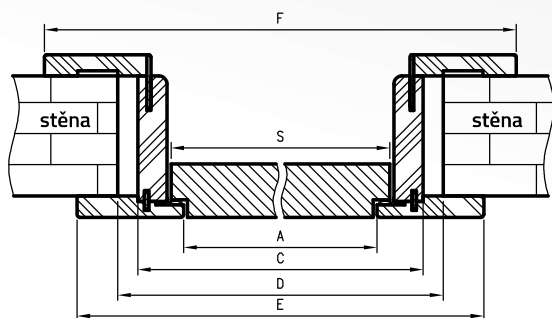

pant Estetic 1821

ZÁRUBNĚ PRO DVEŘE S REVERZNÍM OTVÍRÁNÍM

profil zárubně

vodorovný průřez

	60	70	80	90	100
A	625	725	825	925	1.025
C	694	794	894	994	1.044
D	724	824	924	1.024	1.124
E	785	885	985	1.085	1.185
F	834	934	1.034	1.134	1.234
S	644	744	844	944	1.044