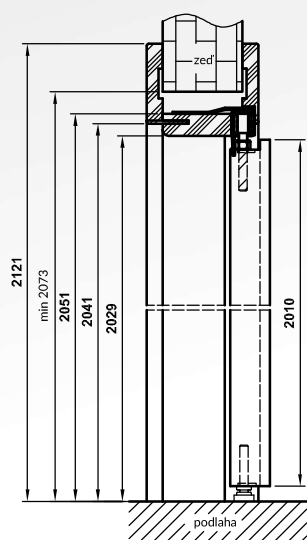

CENY KŘÍDEL

bez DPH	s DPH
5.073	6.138
4.865	5.887

	S	A	B	C	D
"70"	744	729	750	814	824
"80"	844	829	850	914	924
"90"	944	929	950	1.014	1.024

D - šířka stavebního otvoru