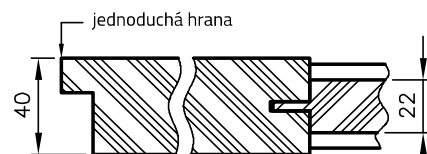

kaštan Marrone struktura jilm antracit wenge tmavé bílá struktura bílá matná šedá struktura světlešedá matná černá struktura černá matná 2

dub grand jilm 3D ořech americký 3D dub polský 3D

PŘÍPLATKY

	bez DPH	s DPH
ventilační objímka kovová 1 ks	323	391
ventilační objímka plastová 1 ks	46	56
křídlo bezfalcové	531	642
křídlo 90,100	177	214
ventilační výřez	193	233
krycí lišta pro dvoukřídlé dveře	177	214
dvoukřídlé dveře	cena křídla 2x	
třetí závěs ESTETIC 80 do bezf. dveří (příplatek do ceny zárubně)	861	1.042