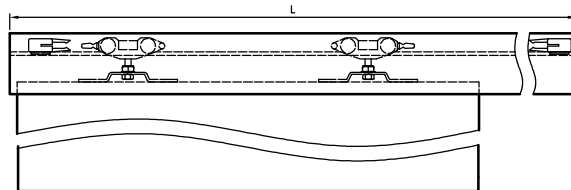

POSUVNÝ SYSTÉM NÁSTĚNNÝ

T80

T63

CENA REGULOVANÉHO TUNELU TOP T63, T80

šířka stěny C min - C max	CELL		CPL		STRIKANÉ	
	bez DPH	s DPH	bez DPH	s DPH	bez DPH	s DPH
62 - 82	2.936	3.553	2.967	3.590	4.343	5.255
82 - 102	3.028	3.664	3.113	3.767	4.527	5.478
107 - 127	3.144	3.804	3.221	3.897	4.696	5.682
127 - 147	3.282	3.971	3.359	4.064	4.835	5.850
147 - 167	3.374	4.083	3.436	4.157	4.996	6.045
167 - 187	3.498	4.232	3.574	4.325	5.165	6.250
187 - 207	3.605	4.362	3.705	4.483	5.326	6.445
207 - 227	3.743	4.529	3.812	4.613	5.496	6.650
227 - 247	3.836	4.641	3.920	4.743	5.641	6.826
247 - 267	3.950	4.780	4.020	4.864	5.772	6.984
267 - 287	4.066	4.920	4.174	5.050	5.964	7.217
287 - 307	4.189	5.069	4.250	5.143	6.118	7.403

PŘÍPLATEK: dvoukřídlé dveře +30 %

POSUVNÝ SYSTÉM NÁSTĚNNÝ SPAZIO

	A	S	L
"60"	600	644	1.300
"70"	700	744	1.500
"80"	800	844	1.700
"90"	900	944	1.900
"100"	1.000	1.044	2.100

A - šířka stavebního
otvoru
S - šířka křídla
L - délka kolenice

OBSAH KOMPLETU

kolejnice, vozíky, montážní sada,
montážní úchyty na křídlo,
vodící prvek