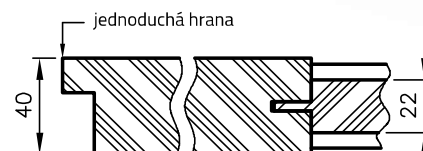

dub grand jilm 3D ořech americký 3D dub polský 3D

PŘÍPLATKY

	bez DPH	s DPH
ventilační objímka kovová 1 ks	323	391
ventilační objímka plastová 1 ks	46	56
křídlo bezfalcové	531	642
křídlo 90,100	177	214
ventilační výřez	193	233
krycí lišta pro dvoukřídlové dveře	177	214
dvoukřídlové dveře	cena křídla 2x	
třetí závěs ESTETIC 80 do bezf. dveří (příplatek do ceny zárubně)	861	1.042