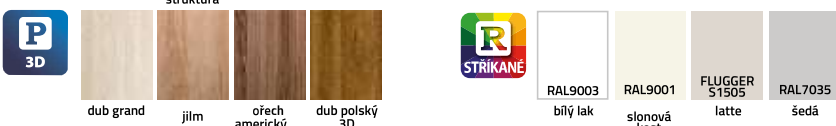

DEKORY

CENÍK ZÁRUBNÍ

	HLINÍK		BÍLÁ		ELOX	
	bez DPH	s DPH	bez DPH	s DPH	bez DPH	s DPH
Norma 202 - 2					10.151	12.282
Norma 202 - 3					10.968	13.272
Norma 202 - 2 panty falcová DRE	5.839	7.066	6.915	8.368	10.125	
Norma 202 - 2 panty bezfalcová DRE	5.839	7.066	6.915	8.368	10.125	
Norma 202 - 3 pant falcová DRE	6.198	7.500	7.274	8.802	10.650	
Norma 202 - 3 panty bezfalcová DRE	6.198	7.500	7.274	8.802	10.650	
Norma 220 - 4 panty	10.803	13.072	13.235	16.015	13.235	16.015
Norma 240 - 4 panty	11.220	13.576	13.644	16.509	13.644	16.509

PŘÍPLATKY

Pro dekor GRUNT:	bez DPH	s DPH
ventilační výřez	193	233
výplň děrovaná dřevotříška do křídla 202	861	1.042
výplň děrovaná dřevotříška do křídla 220	1.107	1.339
výplň děrovaná dřevotříška do křídla 240	1.353	1.637
Pro dekory DRE Cell, 3D a stříkané:		
ventilační výřez	193	233
mřížka plastová	184	223
mřížka hliníková	784	949
padací práh	1.230	1.488
výplň děrovaná dřevotříška do křídla 202	861	1.042
výplň děrovaná dřevotříška do křídla 220	1.107	1.339
výplň děrovaná dřevotříška do křídla 240	1.353	1.637