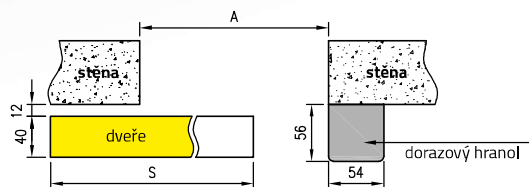

POSUVNÝ SYSTÉM NÁSTĚNNÝ

POSUVNÝ SYSTÉM NÁSTĚNNÝ

Nastavitelný tunel je přizpůsoben pro posuvné dveře. Křídlo dveří nepřiléhající do posuvného systému je možné vyrobit ve všech kolekcích nabízených v tomto katalogu, s výjimkou Enter, Solid, protipožárních dveří a dveří ve výškách 211 a 224.

POSUVNÝ SYSTÉM

Komplet posuvného systému obsahuje:

- Garnýž s kolejkicí, dorazový hranol

U systému s použitím tunelu se v kompletu nachází dodatečná distanční lišta.

Křídlo dveří visící na posuvném systému (WIM SN 150, 180, 200), s využitím krycího zařízení, jakož i nastavitelného tunelu DRE o rozměrech:

Dveře samostatné: 60, 70, 80, 90, 100

Dveře dvojité: 120, 140, 160, 180, 200

System se skládá z posuvné kolejkice, spolu s mechanismem dveří.

systém WIM

SN 150/85 60 + 70

SN 180/85 80

SN 200/85 90 + 100

hákový zámek

úchyt oválný

úchyt kulatý WC

úchyt kulatý FAB

úchyt kulatý

zlatý satén

zlatý

chrom

chrom satén

černý

zlatý satén

zlatý

chrom

chrom satén

černý

kulatý úchyt chrom

oválný úchyt chrom

chrom

úchyt hranatý

368 Kč s DPH/ks

CENY POSUVNÉHO SYSTÉMU

bez DPH s DPH

P 3D	P CELL	CELL, 3D	3.144	3.804
P STRÍKANÉ	P CELL	CELL, 3D, dvoukřídly	6.287	7.607
P STRÍKANÉ	P STRÍKANÉ	STRÍKANÝ	4.274	5.171
P CPL	P STRÍKANÉ	STRÍKANÝ, dvoukřídly	8.547	10.342
P CPL	P CPL	CPL	3.827	4.631
P CPL	P CPL	CPL, dvoukřídly	7.655	9.263
		úchyt kulatý 1ks	292	353
		úchyt oválný 1ks	438	530
		hákový zámek BB kulatý nebo oválný	1.253	1.516
		hákový zámek WC kulatý nebo oválný	1.437	1.739
		hákový zámek FAB kulatý nebo oválný	1.437	1.739

NASTAVITELNÝ TUNEL PRO JEDNY DVEŘE

symbol	„60“	„70“	„80“	„90“	„100“
A	600	700	800	900	1.000
C	644	744	844	944	1.044
D	664	764	864	964	1.064
E	750	850	950	1.050	1.150
E*	784	884	984	1.084	1.184
S	644	744	844	944	1.044

NASTAVITELNÝ TUNEL DVOUKŘÍDLÝ