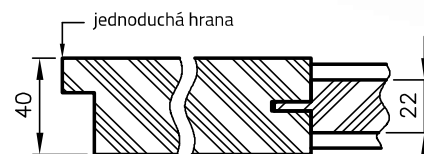

PREMIUM 8 – 11

PREMIUM 13
vsazené prvky HDF
tl. 4 mm
v barvě stříbrné

DEKORY

PŘÍPLATKY

	bez DPH	s DPH
ventilační objímka kovová 1 ks	323	391
ventilační objímka plastová 1 ks	46	56
křídlo bezfalcové	531	642
křídlo 90,100	177	214
ventilační výřez	193	233
krycí lišta pro dvoukřídle dveře	177	214
dvoukřídle dveře	cena křídla 2x	
třetí závěs ESTETIC 80 do bezf. dveří		
(příplatek do ceny zárubně)	861	1.042