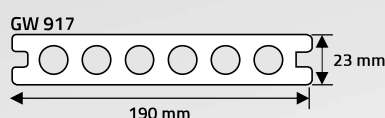

LIGHT BROWN

DARK BROWN

MOCCA