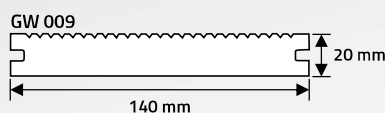

GW 009 PLNÝ PROFIL

Materiál WPC: 40% HDPE, 60% dřevní hmoty, hmotnost 3,67 kg/bm, nosnost 550 kg/m², provedení drážkování / dřevodekor, vhodný i pro oblé terasy, systém umožňuje demontáž a montáž v kterémkoliv místě.

GW 009 - cena za m²

1.810 Kč s DPH
1.496 Kč/m² bez DPH

rozměr

bez DPH

s DPH

20x140x2.2200 mm od 461 Kč/kus

od 558 Kč/kus