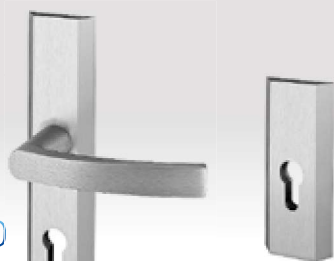

KLIKY CELOŠTÍTKOVÉ

KLIKA
METRO

nerezová ocel

KLIKA		ROZETA	
bez DPH	s DPH	bez DPH	s DPH
918	1.111	473	572

KLIKA
SHARK

černá, inox

KLIKA		ROZETA	
bez DPH	s DPH	bez DPH	s DPH
1.155	1.398	588	711

KLIKA
ONTARIO