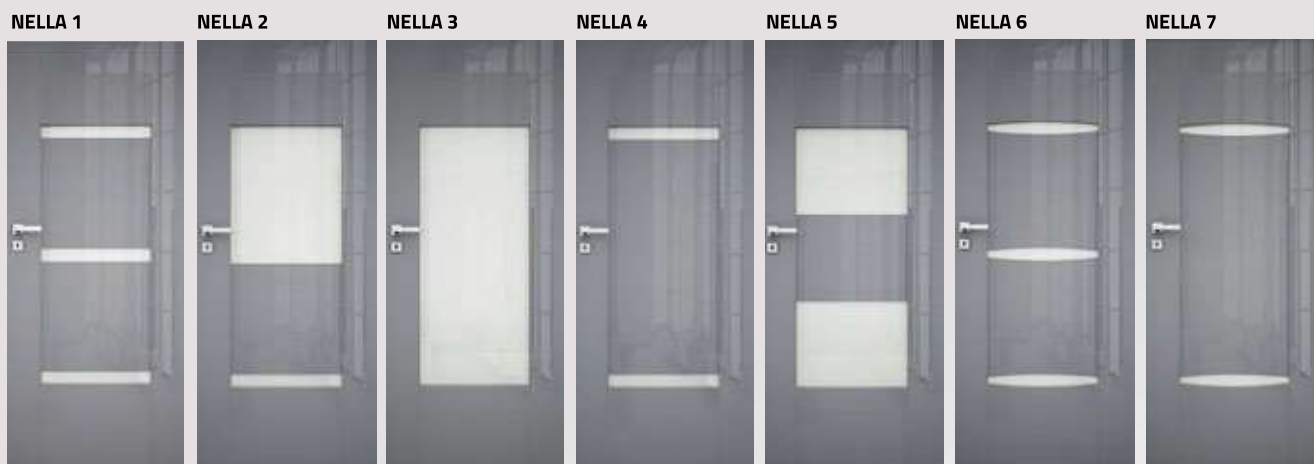

NELLA

BEZFALCOVÉ

RÁMOVÉ dveře s rámovou konstrukcí, plně

STANDARD sklo: mat dre, decormat bronz,
decormat grafit, čiré

DVEŘE NELLA, VETRO D2 | RÁMOVÉ

Ceny pro NELLA 1 – 7 ve dvou výškách 2.043 mm a 2.240 mm:

	bez DPH	s DPH		bez DPH	s DPH
Výška dveří 2.043 mm:	10.053	12.164	Výška dveří 2.240 mm:	11.558	13.985
	11.008	13.320		12.656	15.314
	11.008	13.320		14.811	17.921
	13.519	16.358		13.655	16.522