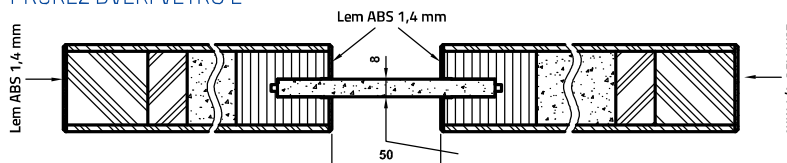

dub halifax přírodní

dub halifax tabák

Cleaf 4 mm

jilm bílý

jilm přírodní

jilm tmavý

VODOROVNÝ PRŮŘEZ DVEŘÍ VETRO E

VENTILAČNÍ VÝŘEZ