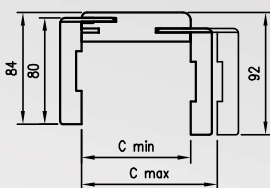

POSUVNÝ SYSTÉM NÁSTĚNNÝ

T80

T63

CENA REGULOVANÉHO TUNELU TOP T63, T80

šířka stěny C min - C max	CELL		CPL		STRIKANÉ	
	bez DPH	s DPH	bez DPH	s DPH	bez DPH	s DPH
62 - 82	2.936	3.553	2.967	3.590	4.343	5.255
82 - 102	3.028	3.664	3.113	3.767	4.527	5.478
107 - 127	3.144	3.804	3.221	3.897	4.696	5.682
127 - 147	3.282	3.971	3.359	4.064	4.835	5.850
147 - 167	3.374	4.083	3.436	4.157	4.996	6.045
167 - 187	3.498	4.232	3.574	4.325	5.165	6.250
187 - 207	3.605	4.362	3.705	4.483	5.326	6.445
207 - 227	3.743	4.529	3.812	4.613	5.496	6.650
227 - 247	3.836	4.641	3.920	4.743	5.641	6.826
247 - 267	3.950	4.780	4.020	4.864	5.772	6.984
267 - 287	4.066	4.920	4.174	5.050	5.964	7.217
287 - 307	4.189	5.069	4.250	5.143	6.118	7.403

PŘÍPLATEK: dvoukřídlé dveře +30 %

POSUVNÝ SYSTÉM NÁSTĚNNÝ SPAZIO

	A	S	L
"60"	600	644	1.300
"70"	700	744	1.500
"80"	800	844	1.700
"90"	900	944	1.900
"100"	1.000	1.044	2.100

A - šířka stavebního
otvoru
S - šířka křídla
L - délka kolenice

OBSAH KOMPLETU

kolejnice, vozíky, montážní sada,
montážní úchyty na křídlo,
vodící prvek