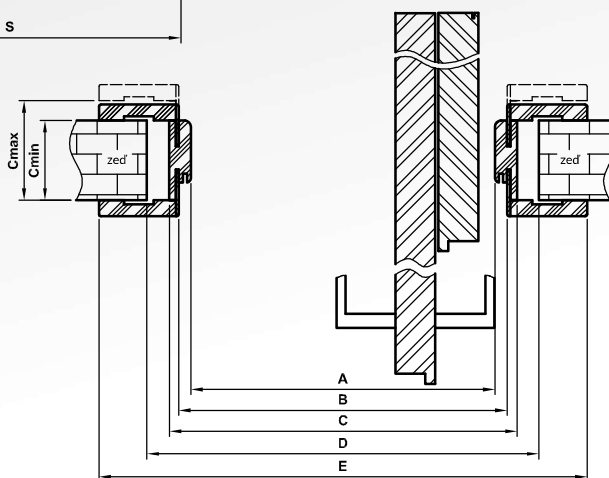

CENY KŘÍDEL

bez DPH	s DPH
5.073	6.138
4.865	5.887

	S	A	B	C	D
"70"	744	729	750	814	824
"80"	844	829	850	914	924
"90"	944	929	950	1.014	1.024

D - šířka stavebního otvoru