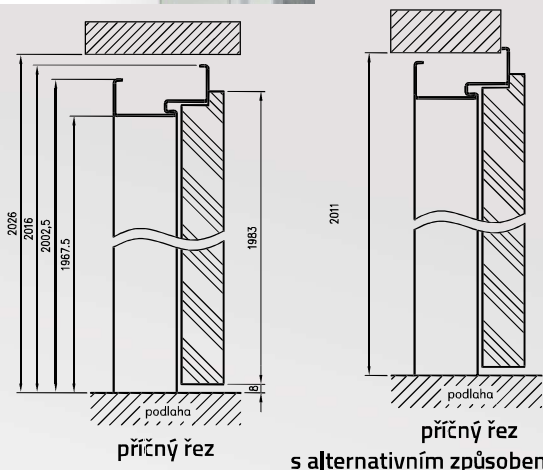

příčný řez

příčný řez

s alternativním způsobem montáže

řez ocelovou zárubní

DEKORY

Ve variantách lesk a pololesk

bílá šedá tmavě šedá hnědá béžová černá

	A	B	C	D	D*	F
"80"	800	827	870	817	887	897
"90"	900	927	970	917	987	1.097
"100"	1000	1.027	1.070	1.017	1.087	1.197