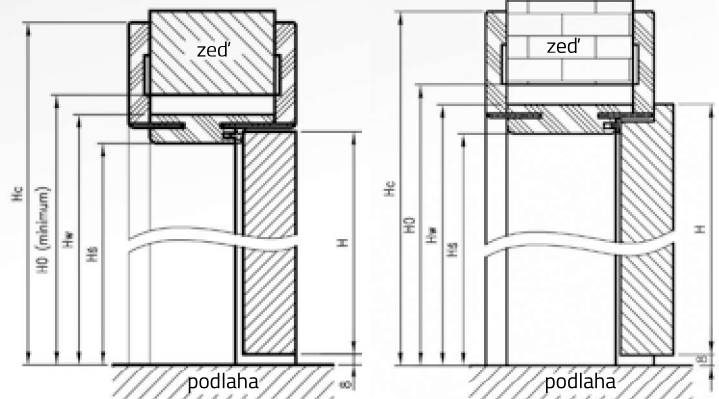

VÝŠKY STAVEBNÍCH OTVORŮ

PRŮŘEZ ZÁRUBNÍ PRO BEZFALCOVÉ DVEŘE

PRŮŘEZ ZÁRUBNÍ PRO FALCOVÉ DVEŘE

H	Hš	HW	HO	Hc	H	Hš	HW	HO	Hc
1983	1982	2004	2019	2074	1983	1969	1991	2006	2061
2043	2042	2064	2079	2134	2043	2029	2051	2066	2121
2110	2109	2131	2146	2201	2110	2096	2118	2133	2188
2240	2239	2261	2276	2331	2240	2226	2248	2263	2318

PŘÍPLATKY

bez DPH s DPH

výplň - DTD (1983mm)

výplň - DTD (2110, 2240mm)

křídlo 90,100 (1983mm)

křídlo 90,100 (2110, 2240mm)

křídlo bezfalcové

ventilační výřez

mřížka plastová

mřížka hliníková

krycí lišta pro dvoukřídle bezf. dveře

dvoukřídle dveře

třetí závěs ESTETIC 80 do bezf. dveří (příplatek do ceny zárubně)

cena křídla 2x