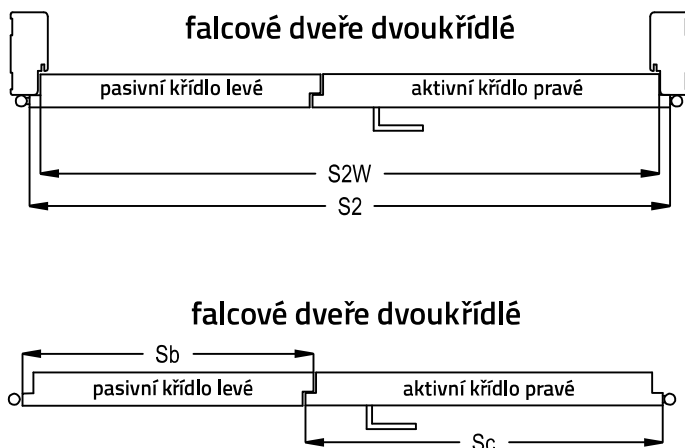

KOMBINACE FALCOVÝCH DVOJITÝCH KŘÍDEL

Symbol rozměrů	S2	S2W	kombinace *Sc+Sb
„100d“	1.078	1.052	644+444
„110d“	1.178	1.152	744+444
„120“	1.278	1.252	844+444; 644+644
„130“	1.378	1.352	944+444; 744+644; 644+744
„140“	1.478	1.452	1044+444; 844+644; 744+744; 644+844
„150“	1.578	1.552	944+644; 844+744; 744+844; 644+944
„160“	1.678	1.652	1044+644; 944+744; 844+844; 744+944; 644+1044
„170“	1.778	1.752	1044+744; 944+844; 844+944; 744+1044
„180“	1.878	1.852	1044+844; 944+944; 844+1044
„190“	1.978	1.952	1044+944; 944+1044
„200“	2.078	2.052	1044+1044

kombinace * - možné sestavy šířky křidel aktivních (Sc) a pasivních (Sb)