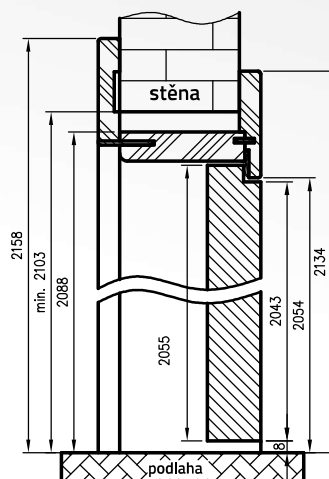

svislý průřez

průřez zárubně

CENY ZÁRUBNÍ PRO REVERZNÍ DVEŘE

rozměr	bez DPH	s DPH
90-110	9.448	11.432
110-130	9.591	11.605
130-150	9.720	11.761
150-170	9.850	11.918
170-190	9.964	12.057
190-210	10.107	12.230
210-230	10.236	12.386
230-250	10.351	12.525
250-270	10.474	12.673
270-290	10.595	12.820

DEKORY

Pouze u dveří UNI, BINITO a FARGO

RAL9003
bílý lak

RAL9001
slonová kost

FLUGGER
S1505
latte

RAL7035
šedá