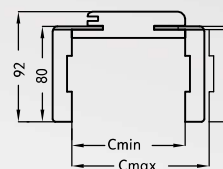

Průřez OR TOP 80