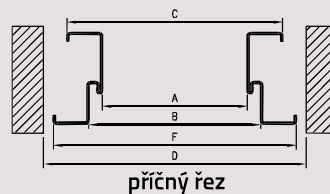

JEDNODUCHÁ OCELOVÁ ZÁRUBEŇ

VHODNÁ PRO DVEŘE ENTER A SOLID

Jednoduchá ocelová zárubeň je vyrobena z nízkouhlíkového plechu o tloušťce 1,5 mm. Je opracovaná práškovým nátěrem. Vnitřní i vnější zárubeň jsou opracované ochranným lakem. Na jedné straně zárubně jsou 4 otvory pro západky a čepy vstupních dveří a protilehlá strana má 3 pouzdra pro panty a trny proti vysazení. Zárubeň je určena pro montáž na hotové podlaže. Zárubeň je vhodná ke dveřím Enter a Solid.

s alternativním způsobem montáže

DEKORY

Ve variantách lesk a pololesk

bílá šedá tmavě šedá hnědá béžová černá

	A	B	C	D	D*	F
"80"	800	827	870	817	887	897
"90"	900	927	970	917	987	1.097
"100"	1000	1.027	1.070	1.017	1.087	1.197

REGULOVANÁ OCELOVÁ ZÁRUBEŇ

VHODNÁ PRO DVEŘE ENTER A SOLID

Ocelová zárubeň je vyrobena z nízkouhlíkového plechu o tloušťce 1,5 mm. Je opracovaná práškovým nátěrem. Vnitřní i vnější zárubeň jsou opracované ochranným lakem. Na jedné straně zárubně jsou 4 otvory pro západky a čepy vstupních dveří a protilehlá strana má 3 pouzdra pro panty a trny proti vysazení. Zárubeň je určena pro montáž na hotové podlaže. Zárubeň je vhodná ke dveřím Enter a Solid.

	A	B	C	D
"80"	800	827	870	817
"90"	900	927	970	917
"100"	1000	1.027	1.070	1.017

ŠÍŘKA STĚNY / ŠÍŘKA ZÁRUBNĚ	ŠÍŘKA DVEŘÍ 80/90		ŠÍŘKA DVEŘÍ 100/110	
	bez DPH	s DPH	bez DPH	s DPH
95-125/124-154	5.151	6.232	5.868	7.100
125-155/154-184	5.466	6.614	6.162	7.456
155-185/184-214	5.753	6.961	6.471	7.829
185-215/214-244	6.341	7.673	7.059	8.541
215-245/244-274	6.650	8.046	7.346	8.888
245-275/274-304	6.937	8.394	7.654	9.262
275-305/304-334	7.238	8.758	7.948	9.618

DEKORY

Ve variantách lesk a pololesk

bílá šedá tmavě šedá hnědá béžová černá