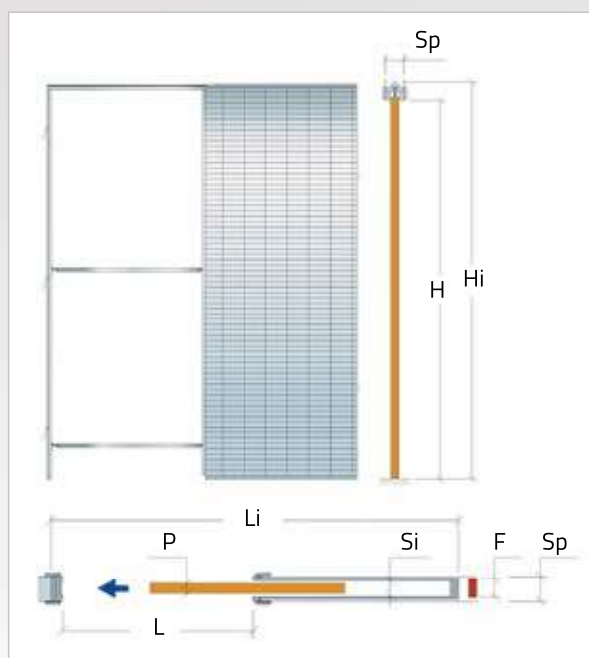

POUZDRO DO ZDĚNÉ PŘÍČKY