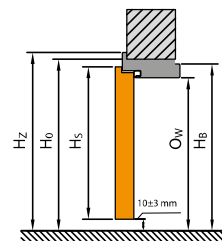

VCHODOVÉ DVEŘE DO BYTŮ BEZPEČNOSTNÍ TŘÍDY RC2 (TYP III.)

KWARC RC2

SPECIFIKACE

DVEŘE DT-PPDY/M (KWARC Typ I a II)

- akustická izolace $R_w = 33$ dB
- požární odolnost EI 30
- kouřotěsnost

SPECIFIKACE

DVEŘE DT-K32 (KWARC Typ III)

vybaveny lištovým zámkem a bezpečnostními trny proti vylomení mají:

1. bezpečnostní třída RC 2 dle CSN EN 1627:2012
   - akustická izolace $R_w = 36$ dB (s prahem)
   - akustická izolace $R_w = 37$ dB (s padací lištou)
2. **ZA PŘÍPLATEK**
3. požární odolnost EI 30
   - kouřotěsnost

VCHODOVÉ DVEŘE DO BYTŮ BEZPEČNOSTNÍ TŘÍDY RC2 (TYP III.)

V CENĚ
KOMPLETU = KŘÍDLO + ZÁRUBEŇ + KOVOVÝ
DVEŘÍ PRAH

CPL 0,2 CPL 0,7
Portasynchro 3D Portaperfect 3D Gladstone, Halifax

	CPL 0,2		CPL 0,7			
	bez DPH	s DPH	bez DPH	s DPH	bez DPH	s DPH
Typ I	16.553	20.029	17.408	21.064	18.519	22.408
Typ II	16.989	20.557	17.844	21.591	18.955	22.936
Typ III	20.093	24.313	20.948	25.347	22.059	26.691

DEKORY

Fólie CPL HQ 0,2

bílá šedá EuroInvest antracit HPL/CPL ořech bělý dub miláno 1 dub miláno 4 buk pískový

Fólie HPL i CPL 0,7

buk Porta ořech Modena 1 dub přírodní ořech přírodní matný

Gladstone / Halifax

dub bílý dub pískový dub hnědý halifax přírodní

PŘÍPLATKY

	bez DPH	s DPH
intarzie ve fólii a laminátech (na 1 stranu, na dvě strany, cena x 2)	324	392
kukátko	180	218
rozměr „100“	450	545
profi I ocelové zárubně od 101 do 150 mm	738	893
profi I ocelové zárubně od 151 do 270 mm	1.494	1.808
profi I ocelové zárubně od 271 do 390 mm	2.232	2.701
křídlo: barvy Gladstone/Halifax ve vodorovně struktuře dřev	1.170	1.416
křídlo: dekory v CPL 0,2 a 0,7 mm - SKUPINA II	450	545
zárubeň: polyesterová barva - SKUPINA II	180	218
zárubeň: polyesterová barva - SKUPINA III	450	545
profi I 1 ocelové zárubně pro obklad PROJEKT BIS	495	599