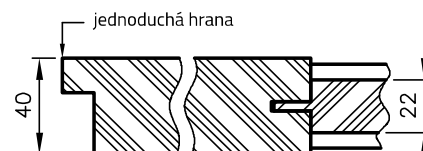

36 kg

MOŽNOSTI BEZ PŘÍPLATKU

MOŽNOSTI ZA PŘÍPLATEK

HMOTNOST DVEŘÍ

36 kg

DEKORY

PŘÍPLATKY

	bez DPH	s DPH
ventilační objímka kovová 1 ks	323	391
ventilační objímka plastová 1 ks	46	56
křídlo bezfalcové	531	642
křídlo 90,100	177	214
ventilační výřez	193	233
krycí lišta pro dvoukřídlé dveře	177	214
dvoukřídlé dveře	cena křídla 2x	
třetí závěs ESTETIC 80 do bezf. dveří (příplatek do ceny zárubně)	861	1.042