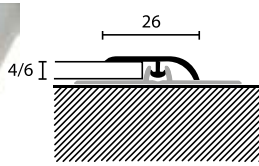

Přechodový profil 40 x 5 mm samolepící nebo s navrtáním

	bez DPH	s DPH
ELOX HLINÍK 90 cm	178 Kč	215 Kč
DŘEVODEKOR 90 cm	184 Kč	223 Kč

Přechodový profil 50 mm s navrtáním

	bez DPH	s DPH
ELOX HLINÍK 90 cm	198 Kč	240 Kč
DŘEVODEKOR 90 cm	205 Kč	248 Kč

Přechodový profil 80 x 5 mm samolepící

	bez DPH	s DPH
ELOX HLINÍK 80 cm	190 Kč	230 Kč
DŘEVODEKOR 80 cm	190 Kč	230 Kč

Schodový profil 25 x 10 samolepící

	bez DPH	s DPH
ELOX HLINÍK 90 cm	110 Kč	133 Kč
DŘEVODEKOR 90 cm	110 Kč	133 Kč

Schodový profil 25 x 20 samolepící

	bez DPH	s DPH
ELOX HLINÍK 90 cm	120 Kč	145 Kč
DŘEVODEKOR 90 cm	120 Kč	145 Kč

PRŮVODCE VÝBĚREM DVEŘÍ

1.980 mm FALCOVÉ DVEŘE

Klasické dveře v české normě s výškou křídla 197 cm. Dveře jsou opatřeny 3 panty a klasickým zámkem. Velký výběr kolekcí a modelů.