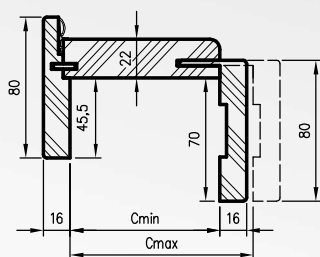

pant Estetic 1821

ZÁRUBNĚ PRO DVEŘE S REVERZNÍM OTVÍRÁNÍM

profil zárubně

vodorovný průřez

	60	70	80	90	100
A	625	725	825	925	1.025
C	694	794	894	994	1.044
D	724	824	924	1.024	1.124
E	785	885	985	1.085	1.185
F	834	934	1.034	1.134	1.234
S	644	744	844	944	1.044