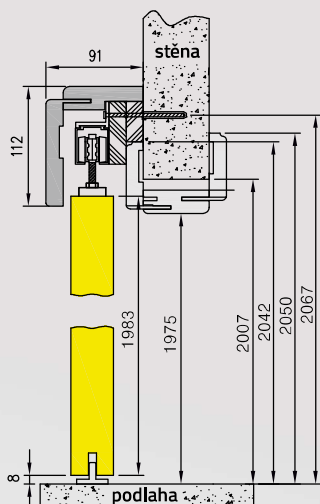

POSUVNÝ SYSTÉM NÁSTĚNNÝ

komplet na tunel
s obložkou T63

T80