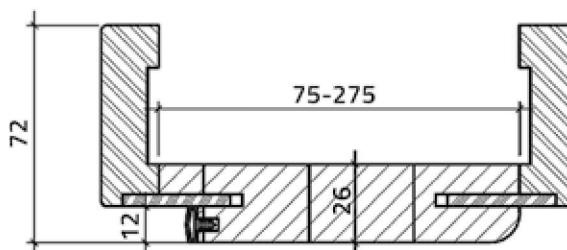

bez DPH	s DPH
4.316	5.222

LUGANO 1

bez DPH	s DPH
4.628	5.590

LUGANO 2

bez DPH	s DPH
4.628	5.590

NASTAVITELNÁ ZÁRUBEŇ

pro masivní dřevěné dveře

rozměr	bez DPH	s DPH
80 - 100	3.894	4.712
100 - 120	3.934	4.760
120 - 140	3.975	4.810
140 - 160	4.138	5.007
160 - 180	4.178	5.055
180 - 200	4.224	5.111
200 - 220	4.340	5.251
220 - 240	4.380	5.300
240 - 260	4.543	5.497