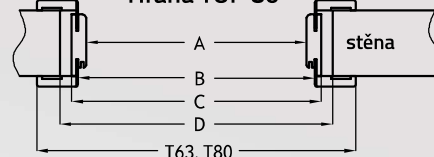

Hrana TOP 80

D - požadovaná šířka otvoru ve zdi
E* - T63