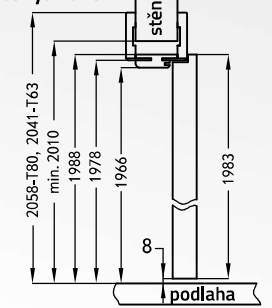

Svislý průřez falcových dveří

Požadovaná výška stavebního otvoru: 2.010 mm