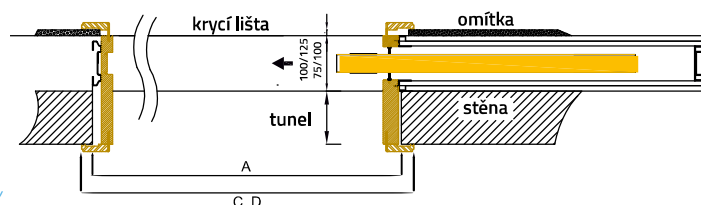

DEKORY

CELL **3D** JEDNOKŘÍDLÁ OBLOŽKA
100 mm, 125 mm
3.225 Kč s DPH
bez DPH 2.690 Kč

STRÍKANÉ JEDNOKŘÍDLÁ OBLOŽKA
100 mm, 125 mm
6.894 Kč s DPH
bez DPH 5.697 Kč

+ náprstek 123 Kč bez DPH / 149 Kč s DPH

	A	B	D
"60"	600	604	784
"70"	700	704	884
"80"	800	804	984
"90"	900	904	1.084
"100"	1.000	1.044	1.144