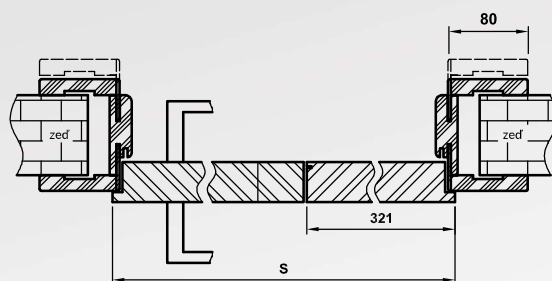

DESKOVÉ | vyrábí se v šířce 80 - 100 a ve výšce 2.043 mm
při otevření se obě části křídla složí rovnoběžně vedle sebe

DVEŘE SKLÁDANÉ

FOLDE

DVEŘE FOLDE SKLÁDANÉ DVEŘE | DESKOVÉ

SLOŽENÍ SYSTÉMU

- dveřní křídlo, které je ze dvou částí spojených 3 zapuštěnými panty
- obložkové zárubně pro skládací dveře