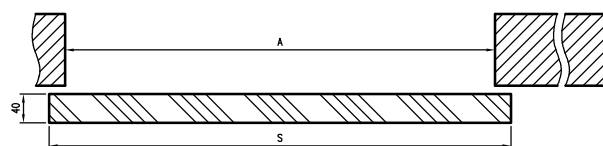

POSUVNÝ SYSTÉM NÁSTĚNNÝ

T80

T63

CENA REGULOVANÉHO TUNELU TOP T63, T80

šířka stěny C min - C max	CELL		CPL		STRIKANÉ	
	bez DPH	s DPH	bez DPH	s DPH	bez DPH	s DPH
62 - 82	2.936	3.553	2.967	3.590	4.343	5.255
82 - 102	3.028	3.664	3.113	3.767	4.527	5.478
107 - 127	3.144	3.804	3.221	3.897	4.696	5.682
127 - 147	3.282	3.971	3.359	4.064	4.835	5.850
147 - 167	3.374	4.083	3.436	4.157	4.996	6.045
167 - 187	3.498	4.232	3.574	4.325	5.165	6.250
187 - 207	3.605	4.362	3.705	4.483	5.326	6.445
207 - 227	3.743	4.529	3.812	4.613	5.496	6.650
227 - 247	3.836	4.641	3.920	4.743	5.641	6.826
247 - 267	3.950	4.780	4.020	4.864	5.772	6.984
267 - 287	4.066	4.920	4.174	5.050	5.964	7.217
287 - 307	4.189	5.069	4.250	5.143	6.118	7.403

PŘÍPLATEK: dvoukřídlé dveře +30 %

POSUVNÝ SYSTÉM NÁSTĚNNÝ SPAZIO

	A	S	L
"60"	600	644	1.300
"70"	700	744	1.500
"80"	800	844	1.700
"90"	900	944	1.900
"100"	1.000	1.044	2.100

A - šířka stavebního
otvoru
S - šířka křídla
L - délka kolenice

OBSAH KOMPLETU

kolejnice, vozíky, montážní sada,
montážní úchyty na křídlo,
vodící prvek