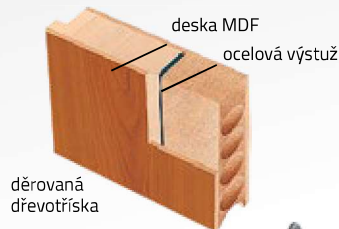

ENTER

možnost výběru:

- S HORNÍM ZÁMKEM
- BEZ HORNÍHO ZÁMKU

ocelové výstuhy, výplň děrovaná dřevotříska

SOLID

- VÍCEBODOVÝ ZÁMEK

(horní a dolní zámek, trny proti vysazení)

ocelové výstuhy, výplň děrovaná dřevotříska

ENTER

bez DPH	s DPH	bez DPH	s DPH	bez DPH	s DPH	bez DPH	s DPH	bez DPH	s DPH	bez DPH	s DPH
4.519	5.468	5.595	6.770	5.595	6.770	5.595	6.770	5.294	6.406	5.294	6.406
4.519	5.468							5.294	6.406	5.294	6.406
4.519	5.468							5.294	6.406	5.294	6.406
4.519	5.468							5.294	6.406	5.294	6.406

SOLID

bez DPH	s DPH	bez DPH	s DPH	bez DPH	s DPH	bez DPH	s DPH	bez DPH	s DPH	bez DPH	s DPH
6.162	7.456	7.482	9.053	7.482	9.053	7.482	9.053	6.994	8.463	6.994	8.463
6.162	7.456							6.994	8.463	6.994	8.463
6.162	7.456							6.994	8.463	6.994	8.463
6.162	7.456							6.994	8.463	6.994	8.463

ZÁRUBNĚ

Dveře ENTER je možné osadit do kovové zárubně, jednoduché zárubně ENTER nebo regulované zárubně ENTER.

POUŽITÍ DVEŘÍ / ŠÍŘKA DVEŘÍ

Dveře se používají jako vnitřní vchodové dveře ve veřejných i bytových prostorech. Vyrábí se pouze v šířkách 80, 90, 100.

KONSTRUKCE

Rám křídla je vyroben z desky MDF zpevněný dvěma ocelovými plochými tyčemi.

Výplň: děrovaná dřevotříska; zvuk, izolace: 32 dB

ENTER SOLID

bez DPH	s DPH	bez DPH	s DPH
5.294	6.406	6.994	8.463
5.294	6.406	6.994	8.463
5.294	6.406	6.994	8.463
5.294	6.406	6.994	8.463

kartáčovaný nerez

Klika AXA

1.507 Kč s DPH
bez DPH 1.245 Kč

chrom satén

levá/pravá
72 FAB

Klika FOX
na vchodové
dveře

1.756 Kč s DPH
bez DPH 1.451 Kč

PŘÍPLATKY

	bez DPH	s DPH
kukátko -		
- dá se samostatně objednat	122	148
kukátko s kamerou DDS1		
- dá se samostatně objednat	2.948	3.568
kukátko s kamerou DDS2		
- dá se samostatně objednat	4.067	4.922
práh z nerezavějící oceli	861	1.042
zrušení horního zámku	-50	-61
padací práh	1.227	1.484