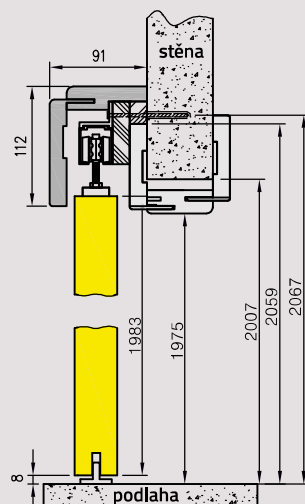

komplet na tunel
s obložkou T80