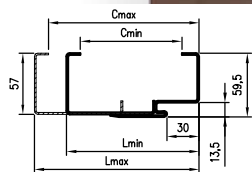

řez ocelovou zárubní s krycí obložkou T57