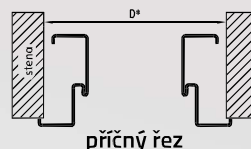

příčný řez

příčný řez

s alternativním způsobem montáže

řez ocelovou zárubní

DEKORY

Ve variantách lesk a pololesk

bílá šedá tmavě šedá hnědá béžová černá

	A	B	C	D	D*	F
"80"	800	827	870	817	887	897
"90"	900	927	970	917	987	1.097
"100"	1000	1.027	1.070	1.017	1.087	1.197