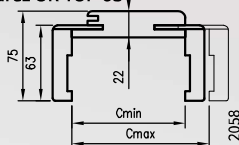

Průřez OR TOP 63