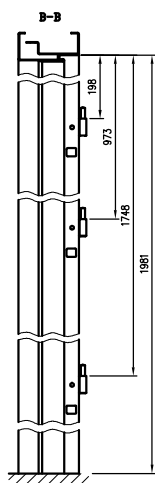

příčný řez

ŠÍŘKA STĚNY / ŠÍŘKA ZÁRUBNĚ	ŠÍŘKA DVEŘÍ 80/90		ŠÍŘKA DVEŘÍ 100/110	
	bez DPH	s DPH	bez DPH	s DPH
95-125/124-154	5.151	6.232	5.868	7.100
125-155/154-184	5.466	6.614	6.162	7.456
155-185/184-214	5.753	6.961	6.471	7.829
185-215/214-244	6.341	7.673	7.059	8.541
215-245/244-274	6.650	8.046	7.346	8.888
245-275/274-304	6.937	8.394	7.654	9.262
275-305/304-334	7.238	8.758	7.948	9.618