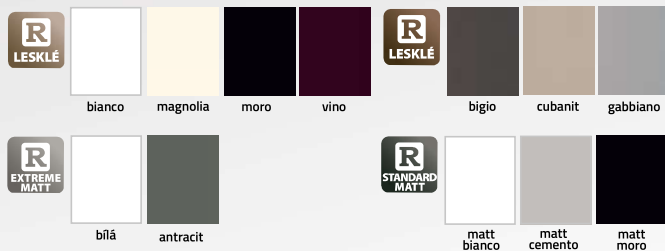

DEKORY

bezfalcová hrana

magnetický zámek

zapuštěný pant

PŘÍPLATKY

	bez DPH	s DPH
ventilační objímka kovová 1 ks	355	430
křídlo 100	389	471
ventilační výřez	194	235
krycí lišta pro dvoukřídle dveře	575	696
dvoukřídle dveře	cena křídla 2x	
třetí závěs ESTETIC 80 do bezf. dveří (příplatek do ceny zárubně)	862	1.043

VETRO D2

BEZFALCOVÉ

RÁMOVÉ dveře s rámovou konstrukcí, plně

STANDARD sklo: mat dre, decormat bronz,
decormat grafit, čiré