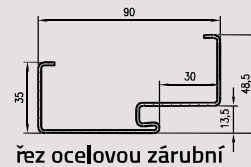

příčný řez

příčný řez

s alternativním způsobem montáže

řez ocelovou zárubní

DEKORY

Ve variantách lesk a pololesk

bílá šedá tmavě šedá hnědá béžová černá

	A	B	C	D	D*	F
"80"	800	827	870	817	887	897
"90"	900	927	970	917	987	1.097
"100"	1000	1.027	1.070	1.017	1.087	1.197