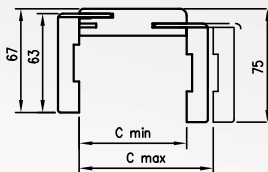

POSUVNÝ SYSTÉM NÁSTĚNNÝ

T80

T63

CENA REGULOVANÉHO TUNELU TOP T63, T80

šířka stěny C min - C max	CELL		CPL		STRIKANÉ	
	bez DPH	s DPH	bez DPH	s DPH	bez DPH	s DPH
62 - 82	2.936	3.553	2.967	3.590	4.343	5.255
82 - 102	3.028	3.664	3.113	3.767	4.527	5.478
107 - 127	3.144	3.804	3.221	3.897	4.696	5.682
127 - 147	3.282	3.971	3.359	4.064	4.835	5.850
147 - 167	3.374	4.083	3.436	4.157	4.996	6.045
167 - 187	3.498	4.232	3.574	4.325	5.165	6.250
187 - 207	3.605	4.362	3.705	4.483	5.326	6.445
207 - 227	3.743	4.529	3.812	4.613	5.496	6.650
227 - 247	3.836	4.641	3.920	4.743	5.641	6.826
247 - 267	3.950	4.780	4.020	4.864	5.772	6.984
267 - 287	4.066	4.920	4.174	5.050	5.964	7.217
287 - 307	4.189	5.069	4.250	5.143	6.118	7.403

PŘÍPLATEK: dvoukřídlé dveře +30 %

POSUVNÝ SYSTÉM NÁSTĚNNÝ SPAZIO

	A	S	L
"60"	600	644	1.300
"70"	700	744	1.500
"80"	800	844	1.700
"90"	900	944	1.900
"100"	1.000	1.044	2.100

A - šířka stavebního
otvoru
S - šířka křídla
L - délka kolenice

OBSAH KOMPLETU

kolejnice, vozíky, montážní sada,
montážní úchyty na křídlo,
vodící prvek