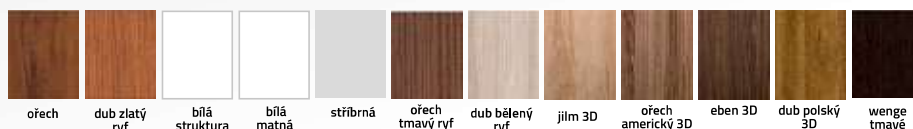

	bez DPH	s DPH
doplatek za 3 pant u dvoukřídlových dveří	1.737	2.102
za 3 pant Estetic 80	861	1.042
90° spojovací uhol - kolek. LUX, WOOD	284	344

ZÁRUBNĚ NASTAVITELNÉ BEZFALCOVÉ

šířka stěny C min - C max	P CELL, R CELL, P 3D, R 3D		P STRUKČNÉ, R STRUKČNÉ		P CPL		P LAKOVANÉ	
	bez DPH	s DPH	bez DPH	s DPH	bez DPH	s DPH	bez DPH	s DPH
75-95	5.638	6.822	7.604	9.201	5.768	6.979	8.458	10.234
95-115	5.746	6.953	7.762	9.392	5.897	7.135	8.623	10.434
120-140	5.825	7.048	7.912	9.574	5.990	7.248	8.788	10.633
140-160	5.933	7.179	8.049	9.739	6.105	7.387	8.953	10.833
160-180	6.026	7.291	8.199	9.921	6.191	7.491	9.118	11.033
180-200	6.141	7.431	8.336	10.087	6.320	7.647	9.276	11.224
200-220	6.234	7.543	8.486	10.268	6.420	7.768	9.433	11.414
220-240	6.327	7.656	8.637	10.451	6.514	7.882	9.605	11.622
240-260	6.420	7.768	8.773	10.615	6.607	7.994	9.763	11.813
260-280	6.514	7.882	8.888	10.754	6.715	8.125	9.928	12.013
280-300	6.617	8.007	9.032	10.929	6.822	8.255	10.065	12.179
300-320	6.714	8.124	9.204	11.137	6.901	8.350	10.230	12.378