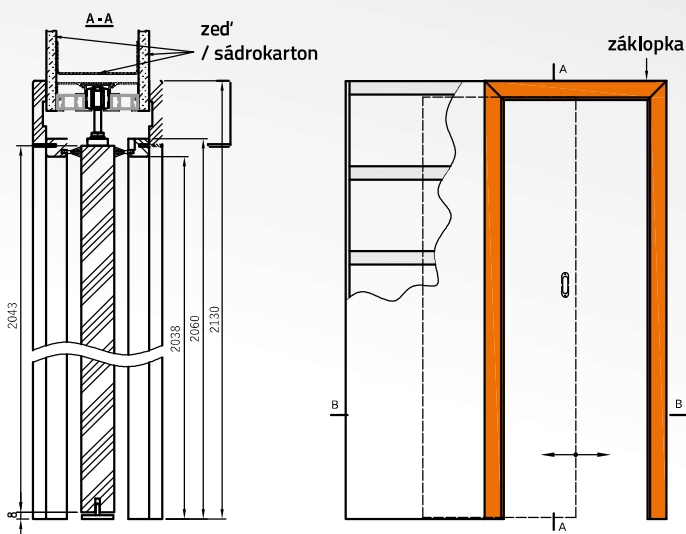

DEKORY

CELL **3D** JEDNOKŘÍDLÁ OBLOŽKA
100 mm, 125 mm
3.225 Kč s DPH
bez DPH 2.690 Kč

STRÍKANÉ JEDNOKŘÍDLÁ OBLOŽKA
100 mm, 125 mm
6.894 Kč s DPH
bez DPH 5.697 Kč

+ náprstek 123 Kč bez DPH / 149 Kč s DPH

	A	B	D
"60"	600	604	784
"70"	700	704	884
"80"	800	804	984
"90"	900	904	1.084
"100"	1.000	1.044	1.144