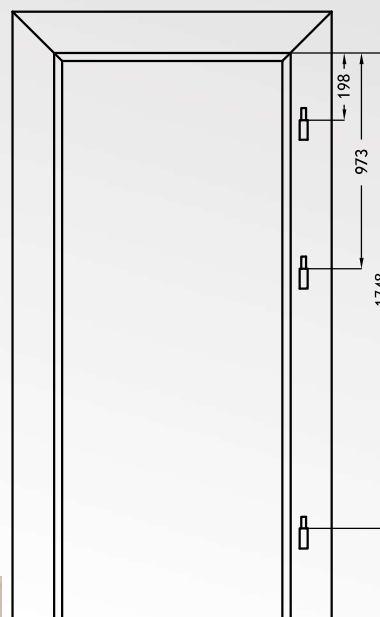

Průřez obložkové zárubně

ZÁRUBNĚ NASTAVITELNÉ TOP 63 a TOP80

šířka stěny C min - C max	bez DPH		s DPH		bez DPH		s DPH		bez DPH		s DPH	
	bez DPH	s DPH	bez DPH	s DPH	bez DPH	s DPH	bez DPH	s DPH	bez DPH	s DPH		
60-75	2.934	3.550	2.963	3.585	4.340	5.251	nevyrobí se					
75-95	2.934	3.550	2.963	3.585	4.340	5.251	2.482	3.003				
95-115	3.027	3.663	3.106	3.758	4.519	5.468	2.590	3.134				
120-140	3.142	3.802	3.214	3.889	4.692	5.677	2.733	3.307				
140-160	3.278	3.967	3.357	4.062	4.828	5.842	2.733	3.307				
160-180	3.372	4.080	3.429	4.149	4.993	6.041	2.812	3.403				
180-200	3.494	4.227	3.572	4.323	5.158	6.241	2.920	3.533				
200-220	3.601	4.357	3.702	4.479	5.323	6.441	2.999	3.628				
220-240	3.737	4.522	3.809	4.609	5.488	6.640	3.092	3.741				
240-260	3.831	4.635	3.917	4.739	5.631	6.814	3.185	3.854				
260-280	3.945	4.774	4.017	4.861	5.768	6.979	3.264	3.949				
280-300	4.060	4.913	4.168	5.043	5.954	7.204	3.350	4.054				
300-320	4.182	5.060	4.247	5.139	6.112	7.395	3.436	4.158				

PŘÍPLATEK: dvoukřídlé dveře +30 %

Expres rychlé dodání v šířkách 60-80 v dekorech: jilm antracit, borovice bílá, jilm, ořech, karamel