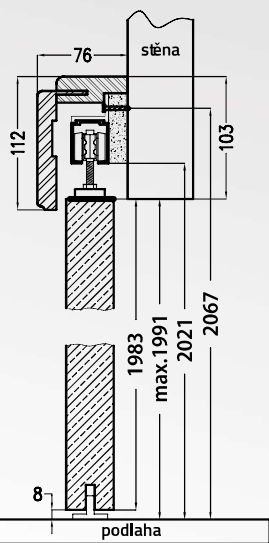

POSUVNÝ SYSTÉM NÁSTĚNNÝ

T80

T63

CENA REGULOVANÉHO TUNELU TOP T63, T80

šířka stěny C min - C max	CELL		CPL		STRIKANÉ	
	bez DPH	s DPH	bez DPH	s DPH	bez DPH	s DPH
62 - 82	2.936	3.553	2.967	3.590	4.343	5.255
82 - 102	3.028	3.664	3.113	3.767	4.527	5.478
107 - 127	3.144	3.804	3.221	3.897	4.696	5.682
127 - 147	3.282	3.971	3.359	4.064	4.835	5.850
147 - 167	3.374	4.083	3.436	4.157	4.996	6.045
167 - 187	3.498	4.232	3.574	4.325	5.165	6.250
187 - 207	3.605	4.362	3.705	4.483	5.326	6.445
207 - 227	3.743	4.529	3.812	4.613	5.496	6.650
227 - 247	3.836	4.641	3.920	4.743	5.641	6.826
247 - 267	3.950	4.780	4.020	4.864	5.772	6.984
267 - 287	4.066	4.920	4.174	5.050	5.964	7.217
287 - 307	4.189	5.069	4.250	5.143	6.118	7.403

PŘÍPLATEK: dvoukřídlé dveře +30 %

POSUVNÝ SYSTÉM NÁSTĚNNÝ SPAZIO

	A	S	L
"60"	600	644	1.300
"70"	700	744	1.500
"80"	800	844	1.700
"90"	900	944	1.900
"100"	1.000	1.044	2.100

A - šířka stavebního
otvoru
S - šířka křídla
L - délka kolenice

OBSAH KOMPLETU

kolejnice, vozíky, montážní sada,
montážní úchyty na křídlo,
vodící prvek