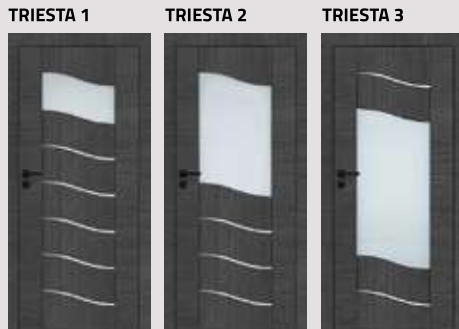

TRIESTA 1		TRIESTA 2		TRIESTA 3	
bez DPH	s DPH	bez DPH	s DPH	bez DPH	s DPH
5.849	7.077	5.849	7.077	5.849	7.077

36 kg