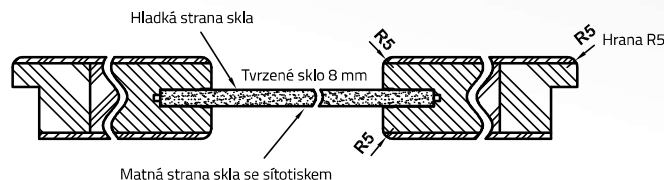

VODOROVNÝ PRŮŘEZ DVEŘÍ A5, A10 – A11