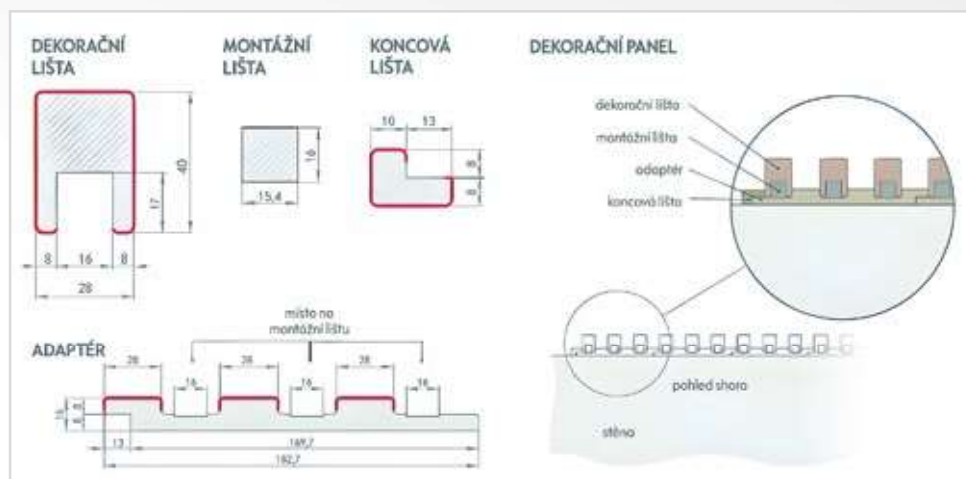

DEKORAČNÍ PANELE

SLEVA 20 %

SYSTÉM DEKORAČNÍCH PANEŮ

Jednotlivé prvky systému dekoračních panelů jsou dostupné v obchodní délce 2.750 mm, avšak každý výrobek má výrobní délku 2.800 mm a s takovou délkou je dodáváme, přičemž 25 mm tvoří dodatečný okraj, který je určen k libovolnému zkrácení před montáží, a je to také rezerva na případné poškození vzniklá při přepravě.

Nástěnné panely mohou být namontovány i bez adaptérů, přímo na zed' s použitím stejné montážní lišty, na kterou se montuje dekorační lišta.

MNOŽSTVÍ V BALENÍ

Adaptér – počet v balení 1 ks

Koncová lišta – počet v balení 1 ks

Dekorační lišta + montážní lišta – množství v balení 3 ks + 3 ks

ST CPL s PREMIUM

	PŘED SLEVOU		PO SLEVĚ SLEVA 20 %	
	bez DPH	s DPH	bez DPH	s DPH
adaptér, délka 750 mm	698	845	558	675
dekorační lišta + montážní lišta délka 2.750 mm	432	523	338	409
koncová lišta, délka 2.750 mm	169	204	135	163
machová lišta světlá MDL001 750x26x40	628	760	503	609
machová lišta tmavá MDL002 750x26x40	628	760	503	609

DEKORY

PREMIUM