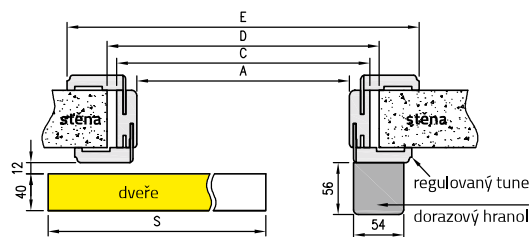

POSUVNÝ SYSTÉM NÁSTĚNNÝ

POSUVNÝ SYSTÉM NÁSTĚNNÝ

Nastavitelný tunel je přizpůsoben pro posuvné dveře. Křídlo dveří nepřiléhající do posuvného systému je možné vyrobit ve všech kolekcích nabízených v tomto katalogu, s výjimkou Enter, Solid, protipožárních dveří a dveří ve výškách 211 a 224.

POSUVNÝ SYSTÉM

Komplet posuvného systému obsahuje:

- Garnýž s kolejkicí, dorazový hranol

U systému s použitím tunelu se v kompletu nachází dodatečná distanční lišta.

Křídlo dveří visící na posuvném systému (WIM SN 150, 180, 200), s využitím krycího zařízení, jakož i nastavitelného tunelu DRE o rozměrech:

Dveře samostatné: 60, 70, 80, 90, 100

Dveře dvojité: 120, 140, 160, 180, 200

System se skládá z posuvné kolejkice, spolu s mechanismem dveří.

systém WIM

SN 150/85 60 + 70

SN 180/85 80

SN 200/85 90 + 100

hákový zámek

úchyt oválný

úchyt kulatý WC

úchyt kulatý FAB

úchyt kulatý

zlatý satén

zlatý

chrom

chrom satén

černý

zlatý satén

zlatý

chrom

chrom satén

černý

kulatý úchyt chrom

oválný úchyt chrom

chrom

úchyt hranatý

368 Kč s DPH/ks

CENY POSUVNÉHO SYSTÉMU

bez DPH s DPH

P 3D	P CELL	CELL, 3D	3.144	3.804
P STRÍKANÉ	P CELL	CELL, 3D, dvoukřídly	6.287	7.607
P STRÍKANÉ	P STRÍKANÉ	STRÍKANÝ	4.274	5.171
P CPL	P STRÍKANÉ	STRÍKANÝ, dvoukřídly	8.547	10.342
P CPL	P CPL	CPL	3.827	4.631
P CPL	P CPL	CPL, dvoukřídly	7.655	9.263
		úchyt kulatý 1ks	292	353
		úchyt oválný 1ks	438	530
		hákový zámek BB kulatý nebo oválný	1.253	1.516
		hákový zámek WC kulatý nebo oválný	1.437	1.739
		hákový zámek FAB kulatý nebo oválný	1.437	1.739

NASTAVITELNÝ TUNEL PRO JEDNY DVEŘE

symbol	„60“	„70“	„80“	„90“	„100“
A	600	700	800	900	1.000
C	644	744	844	944	1.044
D	664	764	864	964	1.064
E	750	850	950	1.050	1.150
E*	784	884	984	1.084	1.184
S	644	744	844	944	1.044

NASTAVITELNÝ TUNEL DVOUKŘÍDLÝ