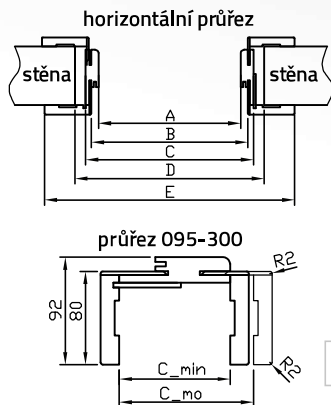

BEZFALCOVĚ