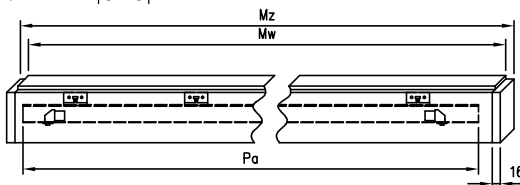

POSUVNÝ SYSTÉM NÁSTĚNNÝ

POSUVNÝ SYSTÉM NÁSTĚNNÝ

Nastavitelný tunel je přizpůsoben pro posuvné dveře. Křídlo dveří nepřiléhající do posuvného systému je možné vyrobit ve všech kolekcích nabízených v tomto katalogu, s výjimkou Enter, Solid, protipožárních dveří a dveří ve výškách 211 a 224.

POSUVNÝ SYSTÉM

Komplet posuvného systému obsahuje:

- Garnýž s kolejkicí, dorazový hranol

U systému s použitím tunelu se v kompletu nachází dodatečná distanční lišta.

Křídlo dveří visící na posuvném systému (WIM SN 150, 180, 200), s využitím krycího zařízení, jakož i nastavitelného tunelu DRE o rozměrech:

Dveře samostatné: 60, 70, 80, 90, 100

Dveře dvojité: 120, 140, 160, 180, 200

System se skládá z posuvné kolejkice, spolu s mechanismem dveří.

systém WIM

SN 150/85 60 + 70

SN 180/85 80

SN 200/85 90 + 100

hákový zámek

úchyt oválný

úchyt kulatý WC

úchyt kulatý FAB

úchyt kulatý

zlatý satén

zlatý

chrom

chrom satén

černý

zlatý satén

zlatý

chrom

chrom satén

černý

kulatý úchyt chrom

oválný úchyt chrom

chrom

úchyt hranatý

368 Kč s DPH/ks

CENY POSUVNÉHO SYSTÉMU

bez DPH s DPH

P 3D	P CELL	CELL, 3D	3.144	3.804
P STRÍKANÉ	P CELL	CELL, 3D, dvoukřídly	6.287	7.607
P STRÍKANÉ	P STRÍKANÉ	STRÍKANÝ	4.274	5.171
P CPL	P STRÍKANÉ	STRÍKANÝ, dvoukřídly	8.547	10.342
P CPL	P CPL	CPL	3.827	4.631
P CPL	P CPL	CPL, dvoukřídly	7.655	9.263
		úchyt kulatý 1ks	292	353
		úchyt oválný 1ks	438	530
		hákový zámek BB kulatý nebo oválný	1.253	1.516
		hákový zámek WC kulatý nebo oválný	1.437	1.739
		hákový zámek FAB kulatý nebo oválný	1.437	1.739

NASTAVITELNÝ TUNEL PRO JEDNY DVEŘE

symbol	„60“	„70“	„80“	„90“	„100“
A	600	700	800	900	1.000
C	644	744	844	944	1.044
D	664	764	864	964	1.064
E	750	850	950	1.050	1.150
E*	784	884	984	1.084	1.184
S	644	744	844	944	1.044

NASTAVITELNÝ TUNEL DVOUKŘÍDLÝ