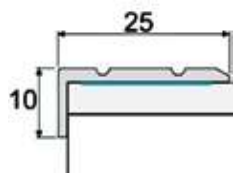

Schodový profil 25 x 20 samolepící

	bez DPH	s DPH
ELOX HLINÍK 80 cm	190 Kč	230 Kč
DŘEVODEKOR 80 cm	190 Kč	230 Kč

Schodový profil 25 x 10 samolepící