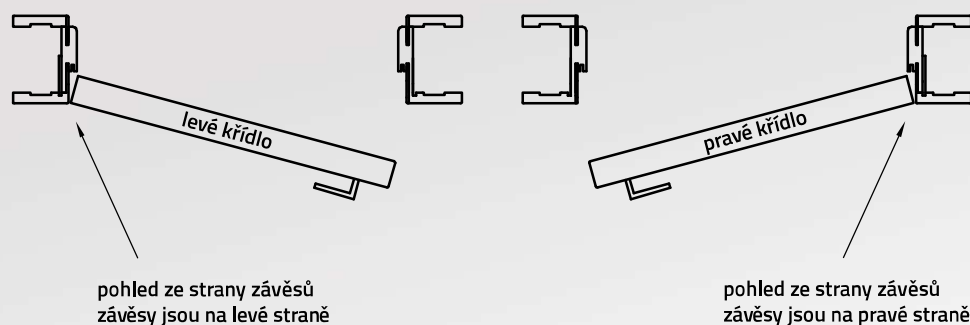

VARIABILITA

Je možné objednat i křídlo bez orientace (bez pantu a zámku).
 Takto objednané zárubně mají těsnění, ale komplet neobsahuje kování.

ORIENTACE DVEŘÍ

DVOUKŘÍDLÉ OTEVÍRAVÉ DVEŘE

západka

Nabízíme dvojité křídla: pravé - v tom případě je pravé křídlo aktivní a levé pasivní a dvojité křídla levá, pokud je aktivní levé křídlo a pasivní pravé. Aktivní křídlo je standardně vybaveno zámkem, na pasivním křídle je "Kontrafalc" vybavený protiplechem a západkou.