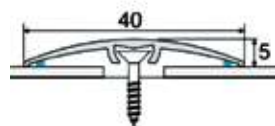

Přechodové a schodové hrany Effector

eloxovaný hliník s imitací dřevodekorů

Přechodové a schodové lišty se prodávají v délce 270 cm, 180 cm a 90 cm.

Přechodový profil 30 x 5 mm samolepící

	bez DPH	s DPH
ELOX HLINÍK 90 cm	118 Kč	143 Kč
DŘEVODEKOR 90 cm	159 Kč	192 Kč