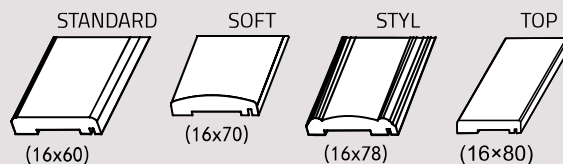

KRYCÍ LIŠTY do jednoduché zárubně SOFT

KOMPLET

Obsah kompletu

(na jednu stranu dveří):

Vodorovná lišta a dvě svislé,
plastový závěs, hmoždinky,
upínací svorky

	bez DPH	s DPH	bez DPH	s DPH
STANDARD	469	567	976	1.181
SOFT	538	651	1.099	1.330
TOP	577	698	1.153	1.395
STYL	538	651	1.099	1.330
dvoukřídlé dveře		+30%