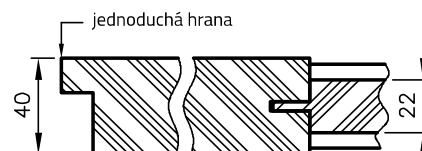

rozety: FAB, WC a klíč

PŘÍPLATKY

	bez DPH	s DPH
ventilační objímka kovová 1 ks	323	391
ventilační objímka plastová 1 ks	46	56
křídlo bezfalcové	531	642
křídlo 90,100	177	214
ventilační výřez	193	233
krycí lišta pro dvoukřídle dveře	177	214
dvoukřídle dveře	cena křídla 2x	
třetí závěs ESTETIC 80 do bezf. dveří		
(příplatek do ceny zárubně)	861	1.042