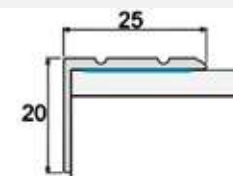

bez DPH	s DPH
ELOX HLINÍK 90 cm	110 Kč	133 Kč
DŘEVODEKOR 90 cm	110 Kč	133 Kč

Schodový profil 25 x 20 samolepící

	bez DPH	s DPH
ELOX HLINÍK 90 cm	120 Kč	145 Kč
DŘEVODEKOR 90 cm	120 Kč	145 Kč