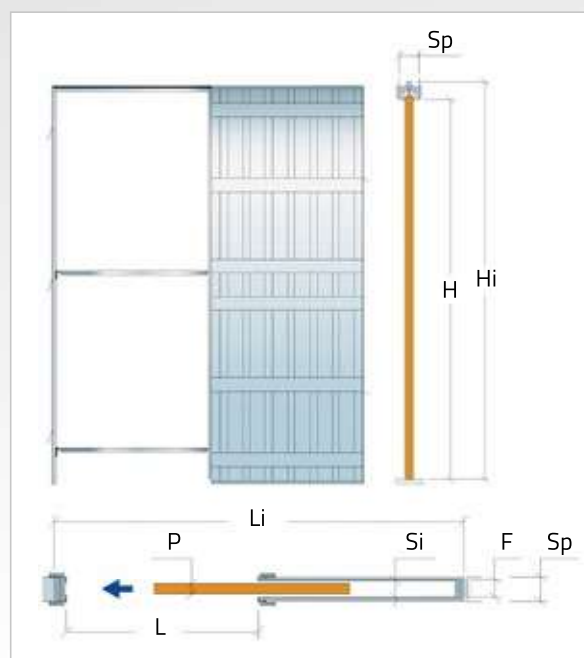

POUZDRO DO SÁDKARTONU

světlost průchodu L X H	vnější rozměr Li X Hi	tloušťka stěny/ /vnitřní rozměr Sp/Si	bez DPH	s DPH
600 x 1970	1330 x 2060	105/70 – 125/90	8.348	10.101
600 x 2100	1330 x 2190	105/70 – 125/90	8.348	10.101
70 x 1970	1530 x 2060	105/70 – 125/90	8.929	10.804
70 x 2100	1530 x 2190	105/70 – 125/90	8.929	10.804
80 x 1970	1730 x 2060	105/70 – 125/90	9.441	11.424
80 x 2100	1730 x 2190	105/70 – 125/90	9.441	11.424
90 x 1970	1930 x 2060	105/70 – 125/90	9.953	12.043
90 x 2100	1930 x 2190	105/70 – 125/90	9.953	12.043
100 x 1970	2130 x 2060	105/70 – 125/90	10.691	12.936
100 x 2100	2130 x 2190	105/70 – 125/90	10.691	12.936
110 x 1970	2330 x 2060	105/70 – 125/90	11.062	13.385
110 x 2100	2330 x 2190	105/70 – 125/90	11.062	13.385
120 x 1970	2530 x 2060	105/70 – 125/90	11.062	13.385
120 x 2100	2530 x 2190	105/70 – 125/90	11.062	13.385
při výšce 2035	Výška 2125			

světlost průchodu L X H	vnější rozměr Li X Hi	tloušťka stěny/ /vnitřní rozměr Sp/Si	bez DPH	s DPH
600 x 1970	1330 x 2080	100/56 – 125/70	8.348	10.101
600 x 2100	1330 x 2210	100/56 – 125/70	8.348	10.101
70 x 1970	1530 x 2080	100/56 – 125/70	8.929	10.804
70 x 2100	1530 x 2210	100/56 – 125/70	8.929	10.804
80 x 1970	1730 x 2080	100/56 – 125/70	9.441	11.424
80 x 2100	1730 x 2210	100/56 – 125/70	9.441	11.424
90 x 1970	1930 x 2080	100/56 – 125/70	9.953	12.043
90 x 2100	1930 x 2210	100/56 – 125/70	9.953	12.043
100 x 1970	2130 x 2080	100/56 – 125/70	10.691	12.936
100 x 2100	2130 x 2210	100/56 – 125/70	10.691	12.936
110 x 1970	2330 x 2080	125/70	11.062	13.385
110 x 2100	2330 x 2210	125/70	11.062	13.385
120 x 1970	2530 x 2080	125/70	11.062	13.385
120 x 2100	2530 x 2210	125/70	11.062	13.385