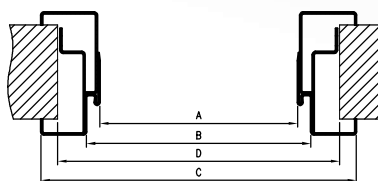

příčný řez s montážní kotvou

	A	B	C	D
"80"	800	827	870	817
"90"	900	927	970	917
"100"	1000	1.027	1.070	1.017