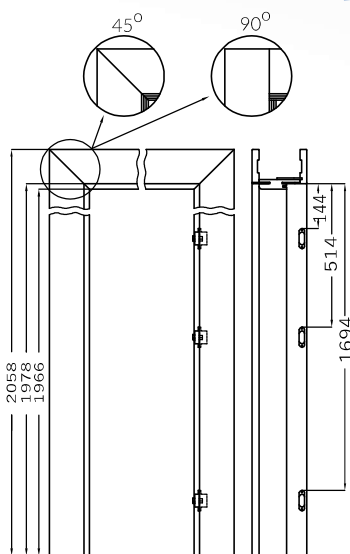

BEZFALCOVĚ