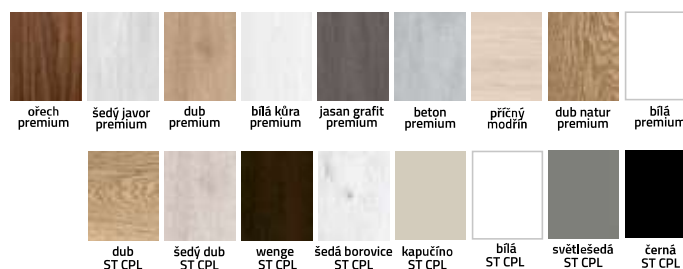

DEKORY

PREMIUM

orech premium, šedý javor premium, dub premium, bílá kůra premium, jasan grafit premium, beton premium, příčný modřín, dub natur premium, bílá premium, dub ST CPL, šedý dub ST CPL, wenge ST CPL, šedá borovice ST CPL, kapučíno ST CPL, bílá ST CPL, světlešedá ST CPL, černá ST CPL