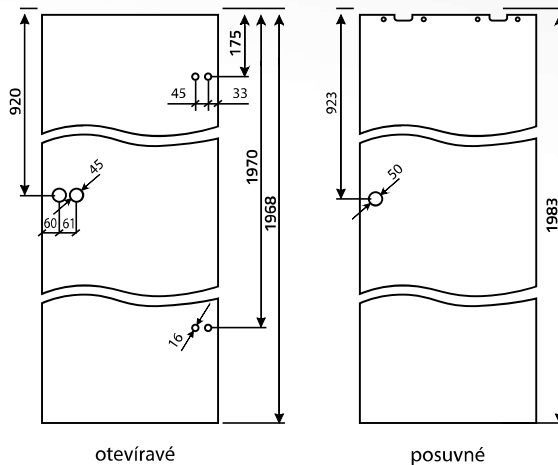

PŘÍPLATKY

	bez DPH	s DPH
posuvný systém k celoskleněným dveřím (jen v PN!)	8.531	10.323
úchyt mušle	953	1.153
sklo decormatbronz, decormat grafit pro GALLA 1	806	976