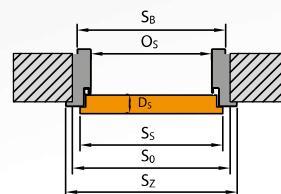

VCHODOVÉ DVEŘE DO BYTŮ BEZPEČNOSTNÍ TŘÍDY RC2 (TYP III.)

KWARC RC2

SPECIFIKACE

DVEŘE DT-PPDY/M (KWARC Typ I a II)

- akustická izolace $R_w = 33$ dB
- požární odolnost EI 30
- kouřotěsnost

SPECIFIKACE

DVEŘE DT-K32 (KWARC Typ III)

vybaveny lištovým zámkem a bezpečnostními trny proti vylomení mají:

1. bezpečnostní třída RC 2 dle CSN EN 1627:2012
   - akustická izolace $R_w = 36$ dB (s prahem)
   - akustická izolace $R_w = 37$ dB (s padací lištou)
2. **ZA PŘÍPLATEK**
3. požární odolnost EI 30
   - kouřotěsnost

VCHODOVÉ DVEŘE DO BYTŮ BEZPEČNOSTNÍ TŘÍDY RC2 (TYP III.)

V CENĚ
KOMPLETU = KŘÍDLO + ZÁRUBEŇ + KOVOVÝ
DVEŘÍ PRAH

CPL 0,2 CPL 0,7
Portasynchro 3D Portaperfect 3D Gladstone, Halifax

	CPL 0,2		CPL 0,7			
	bez DPH	s DPH	bez DPH	s DPH	bez DPH	s DPH
Typ I	16.553	20.029	17.408	21.064	18.519	22.408
Typ II	16.989	20.557	17.844	21.591	18.955	22.936
Typ III	20.093	24.313	20.948	25.347	22.059	26.691

DEKORY

Fólie CPL HQ 0,2

bílá šedá EuroInvest antracit HPL/CPL ořech bělý dub miláno 1 dub miláno 4 buk pískový

Fólie HPL i CPL 0,7

buk Porta ořech Modena 1 dub přírodní ořech přírodní matný

Gladstone / Halifax

dub bílý dub pískový dub hnědý halifax přírodní

PŘÍPLATKY

	bez DPH	s DPH
intarzie ve fólii a laminátech (na 1 stranu, na dvě strany, cena x 2)	324	392
kukátko	180	218
rozměr „100“	450	545
profi I ocelové zárubně od 101 do 150 mm	738	893
profi I ocelové zárubně od 151 do 270 mm	1.494	1.808
profi I ocelové zárubně od 271 do 390 mm	2.232	2.701
křídlo: barvy Gladstone/Halifax ve vodorovně struktuře dřev	1.170	1.416
křídlo: dekory v CPL 0,2 a 0,7 mm - SKUPINA II	450	545
zárubeň: polyesterová barva - SKUPINA II	180	218
zárubeň: polyesterová barva - SKUPINA III	450	545
profi I 1 ocelové zárubně pro obklad PROJEKT BIS	495	599