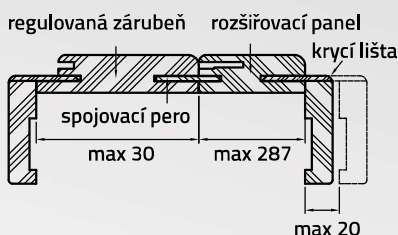

OBSAH SETU

- 2 ks bočních částí zárubně
- 1 ks horní části zárubně
- 3 ks spojovacích rtů
- příslušenství ke spojování částí

Průřez regulované bezfalcové zárubně

bílá struktura, bílá matná, ořech, dub zlatý ryf, dub šedý ryf, ořech tmavý ryf, dub, stříbrná, dub bělený ryf, ořech americký, jilm, eben, dub polský 3D, jilm antracit, jilm tabák, dub pískový, wenge tmavé, borovice bílá, jilm sibiřský, dub grand, dub vintage, šedá struktura, černá struktura, dub toffi