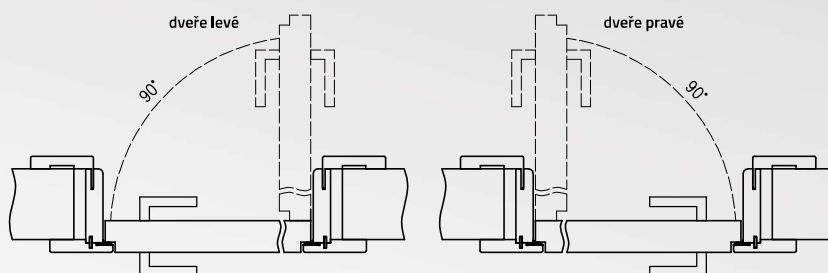

pant Estetic 1821

ZÁRUBNĚ PRO DVEŘE S REVERZNÍM OTVÍRÁNÍM

profil zárubně

vodorovný průřez

	60	70	80	90	100
A	625	725	825	925	1.025
C	694	794	894	994	1.044
D	724	824	924	1.024	1.124
E	785	885	985	1.085	1.185
F	834	934	1.034	1.134	1.234
S	644	744	844	944	1.044