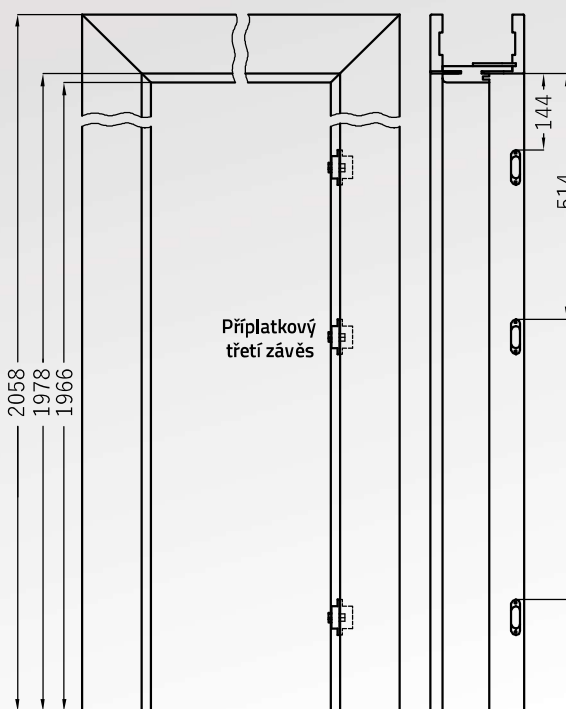

ZÁRUBNĚ NASTAVITELNÉ BEZFALCOVÉ

šířka stěny C min - C max	P CELL, R CELL, P 3D, R 3D		P STRUKČNÉ, R STRUKČNÉ		P CPL		P LAKOVANÉ	
	bez DPH	s DPH	bez DPH	s DPH	bez DPH	s DPH	bez DPH	s DPH
75-95	5.638	6.822	7.604	9.201	5.768	6.979	8.458	10.234
95-115	5.746	6.953	7.762	9.392	5.897	7.135	8.623	10.434
120-140	5.825	7.048	7.912	9.574	5.990	7.248	8.788	10.633
140-160	5.933	7.179	8.049	9.739	6.105	7.387	8.953	10.833
160-180	6.026	7.291	8.199	9.921	6.191	7.491	9.118	11.033
180-200	6.141	7.431	8.336	10.087	6.320	7.647	9.276	11.224
200-220	6.234	7.543	8.486	10.268	6.420	7.768	9.433	11.414
220-240	6.327	7.656	8.637	10.451	6.514	7.882	9.605	11.622
240-260	6.420	7.768	8.773	10.615	6.607	7.994	9.763	11.813
260-280	6.514	7.882	8.888	10.754	6.715	8.125	9.928	12.013
280-300	6.617	8.007	9.032	10.929	6.822	8.255	10.065	12.179
300-320	6.714	8.124	9.204	11.137	6.901	8.350	10.230	12.378

Příplatek: Dvoukřídlové dveře +50%

Bez falcová zárubeň v dekoru bílá matná dostupná i ve verzi 90° za příplatek 284 Kč bez DPH / **344 Kč s DPH**