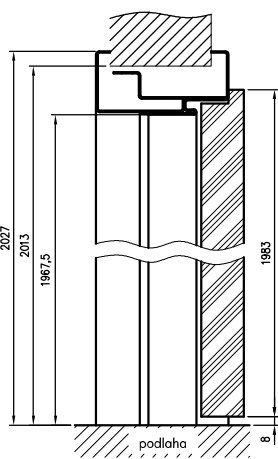

příčný řez

ŠÍŘKA STĚNY / ŠÍŘKA ZÁRUBNĚ	ŠÍŘKA DVEŘÍ 80/90		ŠÍŘKA DVEŘÍ 100/110	
	bez DPH	s DPH	bez DPH	s DPH
95-125/124-154	5.151	6.232	5.868	7.100
125-155/154-184	5.466	6.614	6.162	7.456
155-185/184-214	5.753	6.961	6.471	7.829
185-215/214-244	6.341	7.673	7.059	8.541
215-245/244-274	6.650	8.046	7.346	8.888
245-275/274-304	6.937	8.394	7.654	9.262
275-305/304-334	7.238	8.758	7.948	9.618