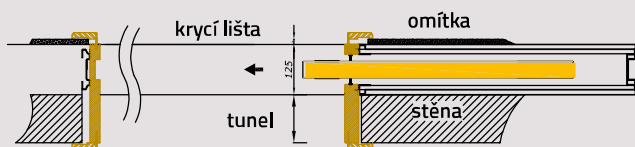

OBLOŽKOVÉ ZÁRUBNĚ PRO POSUVNÉ DVEŘE DO ZDI

Dodáváme obložkové zárubně na kazety od výrobců **SCRIGNO**, **ECLISSE**, **JAP** a to ve všech provedeních.