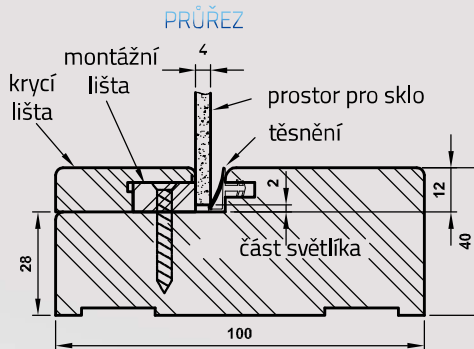

BOČNÍ SVĚTLÍKY / NADSVĚTLÍKY

BOČNÍ SVĚTLÍKY A NADSVĚTLÍKY

Boční světlíky a nadsvětlíky jsou neotevíravé, prosklené výplně stavebních otvorů. Slouží jako doplnění vchodových dveří v kombinaci s jednoduchou zárubní.

BOČNÍ SVĚTLÍKY, NADSVĚTLÍKY

SLOŽENÍ KOMPLETU

Komplet se skládá z:

- 2 svislých a 2 vodorovných částí
- setu krycích a montážních lišt
- těsnění
- kotvícího materiálu

	celk. výška	celk. šířka	obvod
světlík	2073 mm	Z	2*2073+2*Z
boční nadsvětlík	N	Z	2*N+2*Z
nadsvětlík	N	B	2*N+2*B

MOŽNÉ ROZMĚRY

- Varianty výšky nadsvětlíků:
  N = 300, 400, 500, 600, 700, 800 (v mm)
- Varianty šířky světlíků a nadsvětlíků:
  Z = 300, 400, 500, 600, 700, 800, 900, 1000 (v mm)

	„60“	„70“	„80“	„90“	„100“	„110“
B	688	788	888	988	1.088	1.188

Upozornění:

Výška bočních světlíků se odvíjí od výšky jednoduché zárubně. Z tohoto důvodu nedoporučujeme její zkracování.

- Šířky nadsvětlíků „B“ jsou určeny šířkou jednoduché zárubně podle tabulky (v mm).