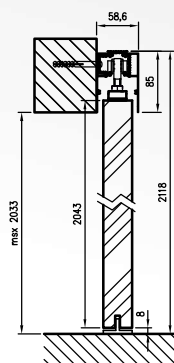

POSUVNÝ SYSTÉM NÁSTĚNNÝ

T80

T63

CENA REGULOVANÉHO TUNELU TOP T63, T80

šířka stěny C min - C max	CELL		CPL		STRIKANÉ	
	bez DPH	s DPH	bez DPH	s DPH	bez DPH	s DPH
62 - 82	2.936	3.553	2.967	3.590	4.343	5.255
82 - 102	3.028	3.664	3.113	3.767	4.527	5.478
107 - 127	3.144	3.804	3.221	3.897	4.696	5.682
127 - 147	3.282	3.971	3.359	4.064	4.835	5.850
147 - 167	3.374	4.083	3.436	4.157	4.996	6.045
167 - 187	3.498	4.232	3.574	4.325	5.165	6.250
187 - 207	3.605	4.362	3.705	4.483	5.326	6.445
207 - 227	3.743	4.529	3.812	4.613	5.496	6.650
227 - 247	3.836	4.641	3.920	4.743	5.641	6.826
247 - 267	3.950	4.780	4.020	4.864	5.772	6.984
267 - 287	4.066	4.920	4.174	5.050	5.964	7.217
287 - 307	4.189	5.069	4.250	5.143	6.118	7.403

PŘÍPLATEK: dvoukřídlé dveře +30 %

POSUVNÝ SYSTÉM NÁSTĚNNÝ SPAZIO

	A	S	L
"60"	600	644	1.300
"70"	700	744	1.500
"80"	800	844	1.700
"90"	900	944	1.900
"100"	1.000	1.044	2.100

A - šířka stavebního
otvoru
S - šířka křídla
L - délka kolenice

OBSAH KOMPLETU

kolejnice, vozíky, montážní sada,
montážní úchyty na křídlo,
vodící prvek