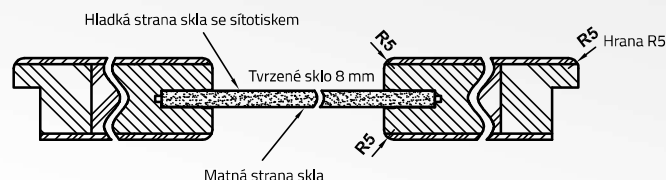

VETRO A15

bez DPH	s DPH
6.964	8.426
6.964	8.426

DVEŘE VETRO A | RÁMOVÉ

PRŮŘEZ RÁMU BEZFALCOVÉHO KŘÍDLA

VODOROVNÝ PRŮŘEZ DVEŘÍ A1 – A4, A12 – A15

SKLA Z KOLEKCE VETRO

Skla mají svůj rub a líc. Je to důležité při umístění dveří vedle sebe, které se otevírají na opačnou stranu. U posuvných dveří je sklo ze spodní strany zpevněno hliníkovou stříbrnou lištou.